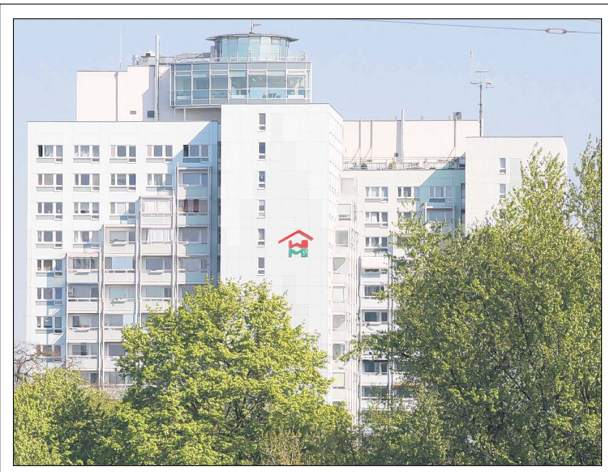

OST

Im Alten- und Servicezentrum

Hilfe bei trockenen Augen

GWA-Sitzung morgen im Jugendzentrum

Planung und Finanz-Verteilung

Blick in Baum- und Hauswald auf dem Werder

Wie zwei Bäume im Wald „wachsen“ die beiden Hochhäuser an Mittel- und Zollstraße auf dem Werder zwischen anderen Bäumen empor. Von der Strombrücke aus ergibt sich dieser Blick ins doppelt Grüne, denn neben den Bäumen sind auch die Häuser in Grüntönen gehalten.

Mutti ist die Beste!

Am 10.05.2009 ist Muttertag. Überraschen Sie Ihre Mutti mit einer liebevollen Grußanzeige in der Volksstimme. Und damit die Überraschung perfekt wird, schenken wir der gegrüßten Person eine Volksstimme gratis. Dieses Angebot gilt nur für NDR-TV-Abonnenten und ist unentgeltlich sowie unverbindlich.

Anzeigenschluss: 06.05.2009, 18.00 Uhr, Erscheinungstermin: 09.05.2009

Hallo Mama, für deine Liebe und deine Fürsorge sage ich dir vielen, vielen, vielen, vielen, vielen Dank!
Dein Jens

Rahmen B, Größe 3 (92 x 30 mm)

Hallo Mama, vielen Dank für alles, was du für mich getan hast. Ich hab' dich lieb!
Dein Sohn Timo

Rahmen A, Größe 1 (45 x 30 mm)

Liebe Mutti, oft denken wir an unsere schöne Kindheit zurück und wissen deinen Rat stets zu schätzen. Mit 1.000 Küssen für unsere Super-Mama,
Ilka und Michael

Rahmen D, Größe 1 (45 x 30 mm)

Liebe Oma, liebe Mutti, liebe Doris, wir freuen uns schon auf heute Nachmittag! Denn da gibt's für dich noch eine Überraschung...
Dein Jürgen und die ganze Familie

Rahmen E, Größe 2 (45 x 60 mm)

Als Abonnent erhalten Sie 20% Rabatt!

ABOplus

Suchen Sie zu Ihrem persönlichen Grußtext einfach die passende Größe, den passenden Rahmen und/oder ein Motiv aus. So einfach geht das:

Größe	1 oder 2		3	
	45 x 30 mm	45 x 60 mm	92 x 30 mm	
Preis* ABOplus und normal	9,60 € 12,00 €		17,70 € 25,50 €	
Rahmenformen	☐ Rahmen A ☐ Rahmen B ☐ Rahmen C ☐ Rahmen D	☐ Rahmen E	☐ Rahmen A ☐ Rahmen B ☐ Rahmen C	
Motiv (Bitte nur 1 Motiv auswählen) Hinweis: Motive können nur auf weißem Hintergrund frei platziert werden.	☐ M 1 ☐ M 2 ☐ M 3 ☐ kein eigenes Motiv mgl.	☐ M 4 ☐ M 5	☐ M 1 ☐ M 2 ☐ M 3 ☐ eigenes Motiv	☐ M 4 ☐ M 5 ☐ eigenes Motiv
Hintergrund	☐ weiß ☐ rot	☐ weiß ☐ rot	☐ weiß ☐ rot	

* Sie können auch Ihr eigenes Foto oder Symbol einsetzen lassen. Als jpg- oder tif-Datei mit mind. 200dpi. Original-Fotos/Dateien werden nicht zurückgeschickt - bitte haben Sie Verständnis! Abdruck unter Vorbehalt. * gilt bei Aufgabe der Anzeige per Telefon oder in den Service-Stellen der Volksstimme.

Anzeige schalten unter Telefon 0 18 02 / 22 99 00
(0,06 €/Anruf aus dem dt. Festnetz, Mobilfunk ggf. abweichend)

oder unter volksstimme.de

Muss man hier haben